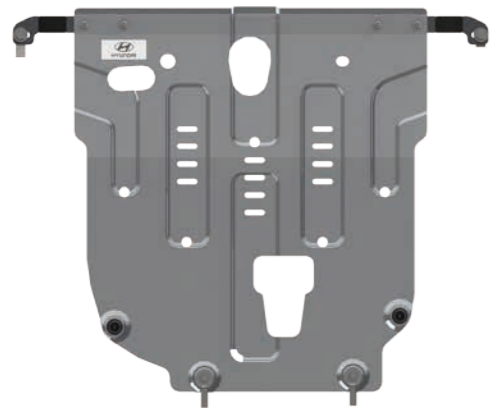

R4000H5001AL
Защита картера, алюминиевая