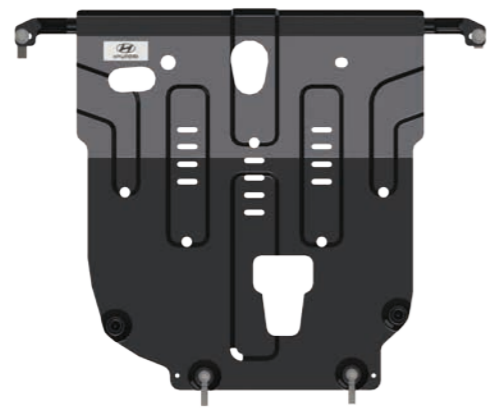

R4000H5001
Защита картера, стальная